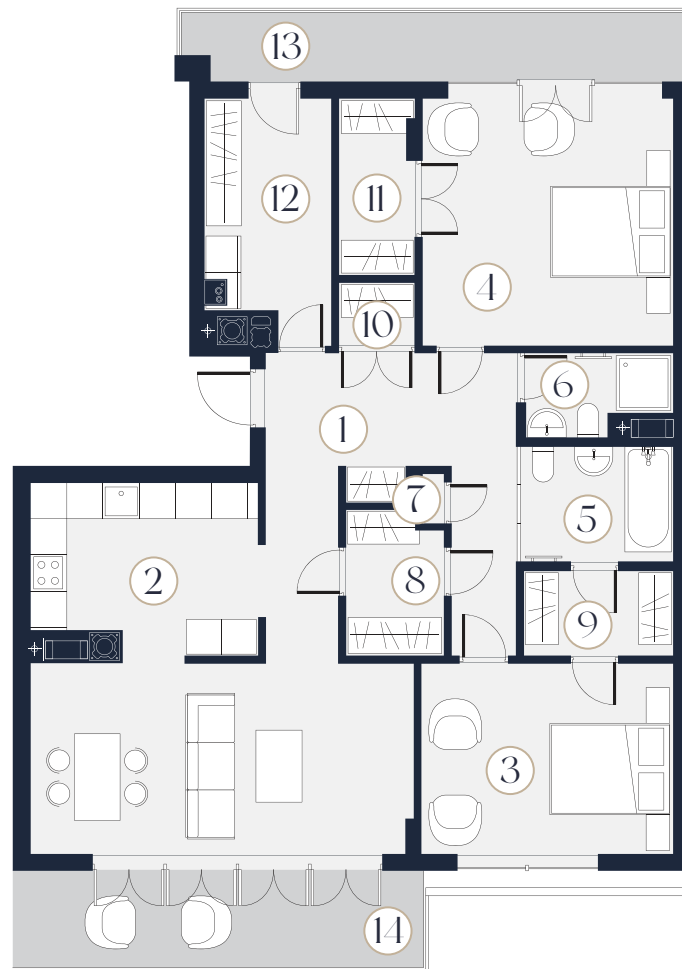

## П70

Поверх: 7

Кімнати: 2

Загальна площа: 112.42 m<sup>2</sup>

Вартість\* 0

1	Коридор	15.77 m <sup>2</sup>
2	Кухня-їдальня	31.74 m <sup>2</sup>
3	Спальня 1	13.87 m <sup>2</sup>
4	Спальня 2	18.04 m <sup>2</sup>
5	Санвузол 1	4.9 m <sup>2</sup>
6	Санвузол 2	2.88 m <sup>2</sup>
7	Комора	0.3 m <sup>2</sup>
8	Гардероб 1	3.8 m <sup>2</sup>
9	Гардероб 2	3.48 m <sup>2</sup>
10	Гардероб 3	1.32 m <sup>2</sup>
11	Гардероб 4	3.6 m <sup>2</sup>
12	Гардероб 5	8.15 m <sup>2</sup>
13	Тераса 1	6.7 m <sup>2</sup>
14	Тераса 2	8.53 m <sup>2</sup>