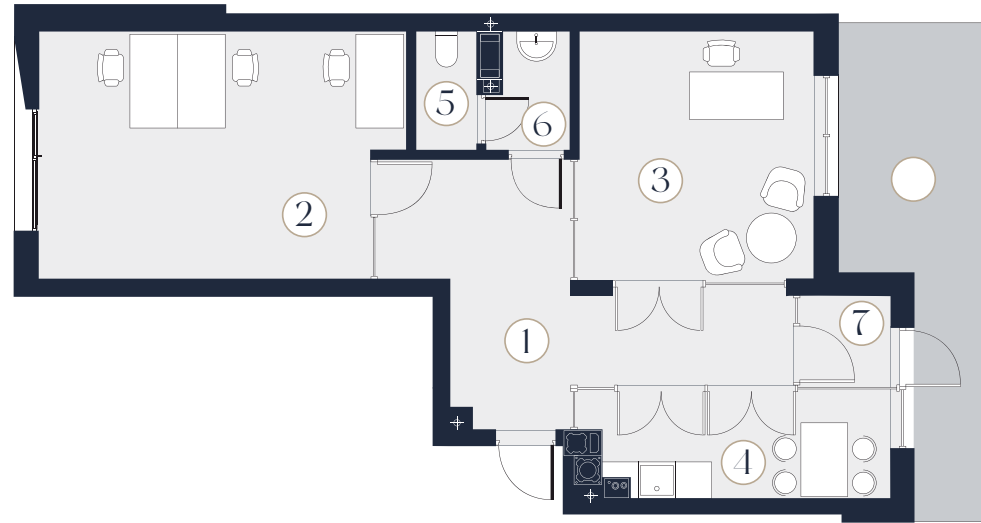

К6

Поверх: 1
Загальна площа: 76.95 m²
Вартість* 153 900

1	Коридор	17.56 m ²
2	Офіс	23.39 m ²
3	Кабінет	16 m ²
4	Персонал	8.93 m ²
5	Санвузол	1.92 m ²
6	Вбиральня	2.48 m ²
7	Тамбур	2.06 m ²
8	Тераса	4.61 m ²