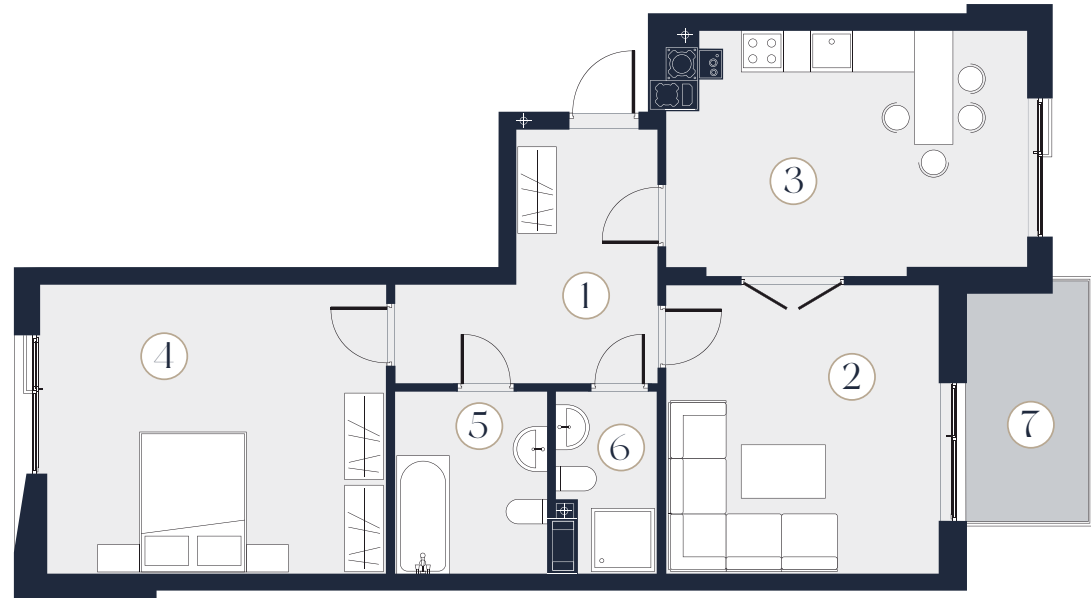

П50

Поверх: 3

Кімнати: 2

Загальна площа: 73.8 м²

1	Коридор	9.4 м ²
2	Вітальня	16.9 м ²
3	Кухня	15.4 м ²
4	Спальня	21.3 м ²
5	Санвузол	5.8 м ²
6	Вбиральня	3.1 м ²
7	Балкон	1.9 м ²

*Точну вартість і умови придбання Ви можете дізнатися в Офісі Продажу Z40, тел. 097 20 40 740