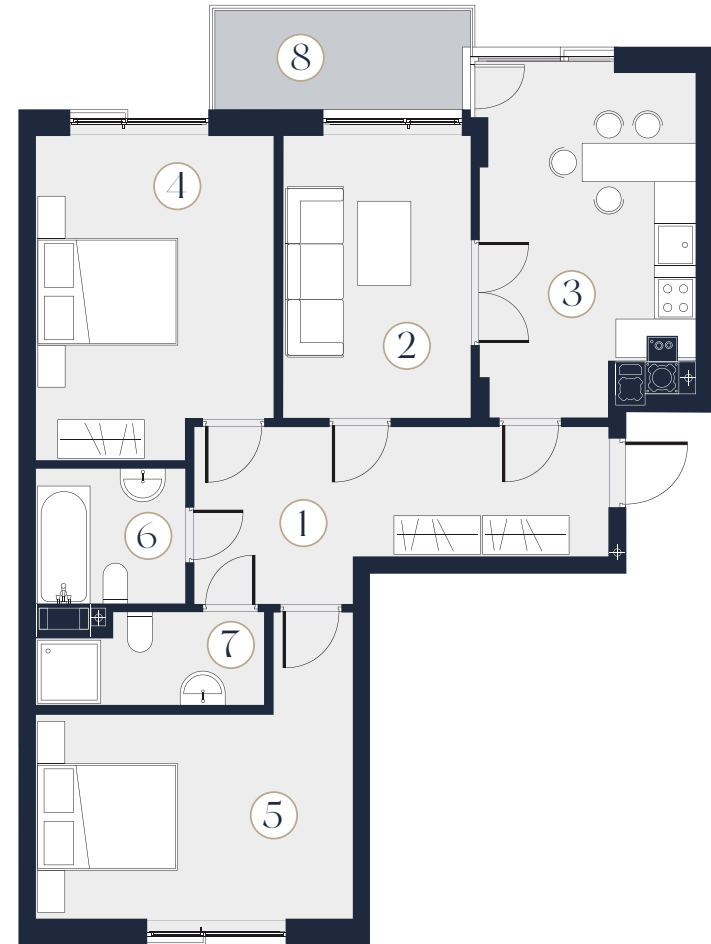

П40

Поверх: 6

Кімнати: 3

Загальна площа: 75.5 м²

1	Коридор	12.2 м ²
2	Вітальня	10.8 м ²
3	Кухня	13.9 м ²
4	Спальня 1	14.7 м ²
5	Спальня 2	14.5 м ²
6	Санвузол	4 м ²
7	Вбиральня	3.6 м ²
8	Балкон	1.8 м ²

*Точну вартість і умови придбання Ви можете дізнатися в Офісі Продажу Z40, тел. 097 20 40 740