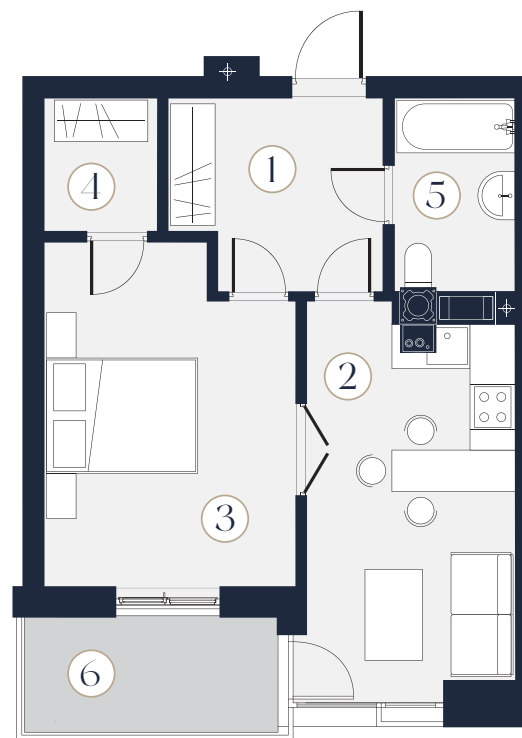

П11

Поверх: 4
Кімнати: 1
Загальна площа: 42.64 m²

1	Коридор	6.75 m ²
2	Кухня-їдальня	13.21 m ²
3	Спальня	14.39 m ²
4	Гардеробна	2.69 m ²
5	Санвузол	3.98 m ²
6	Балкон	1.62 m ²

*Точну вартість і умови придбання Ви можете дізнатися в Офісі Продажу Z40, тел. 097 20 40 740