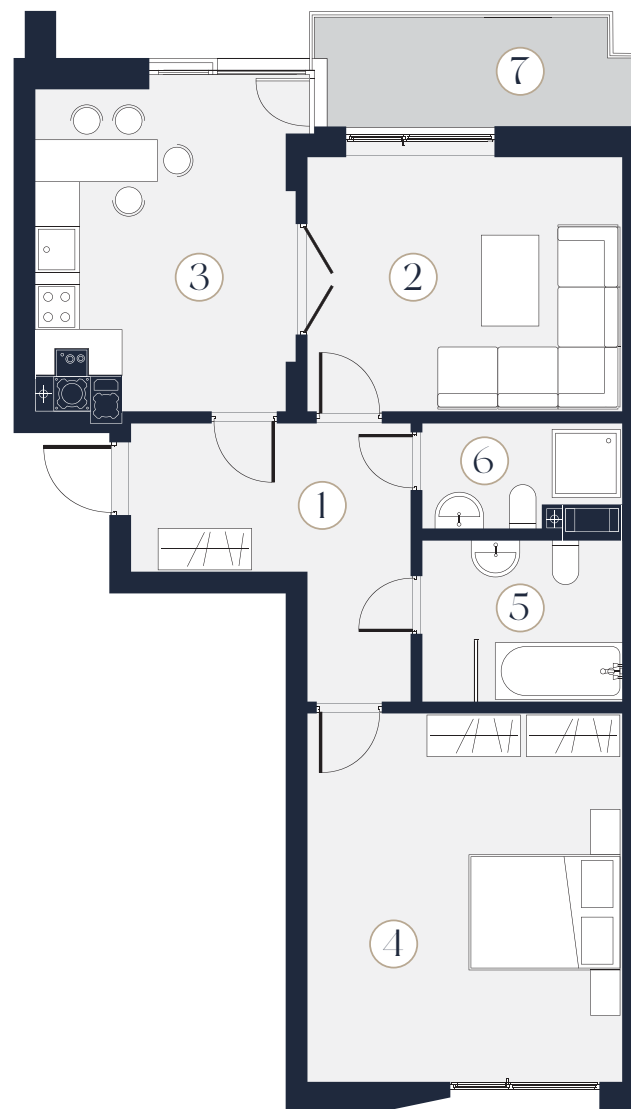

П9

Поверх: 4
Кімнати: 2
Загальна площа: 69.03 м²

1	Коридор	9.87 м ²
2	Вітальня	13.98 м ²
3	Кухня	14.1 м ²
4	Спальня	20.1 м ²
5	Санвузол	5.58 м ²
6	Вбиральня	3.32 м ²
7	Балкон	2.08 м ²

*Точну вартість і умови придбання Ви можете дізнатися в Офісі Продажу Z40, тел. 097 20 40 740