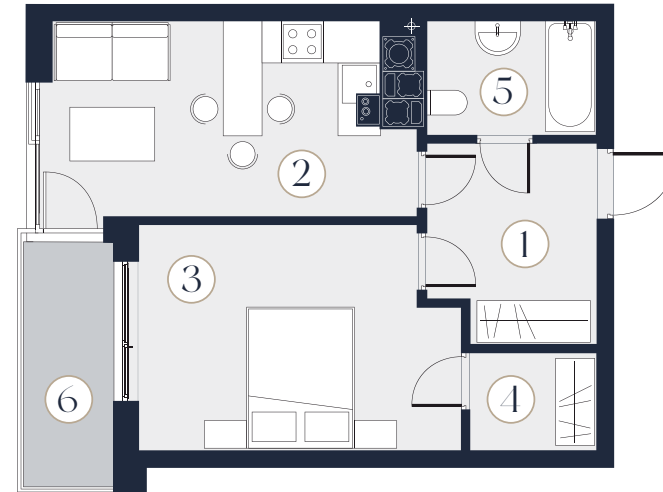

П67

Поверх: 7

Кімнати: 1

Загальна площа: 41.5 м²

1	Коридор	6.4 м ²
2	Кухня-їдальня	13.3 м ²
3	Спальня	13.9 м ²
4	Гардеробна	2.5 м ²
5	Санвузол	3.8 м ²
6	Балкон	1.6 м ²

*Точну вартість і умови придбання Ви можете дізнатися в Офісі Продажу Z40, тел. 097 20 40 740