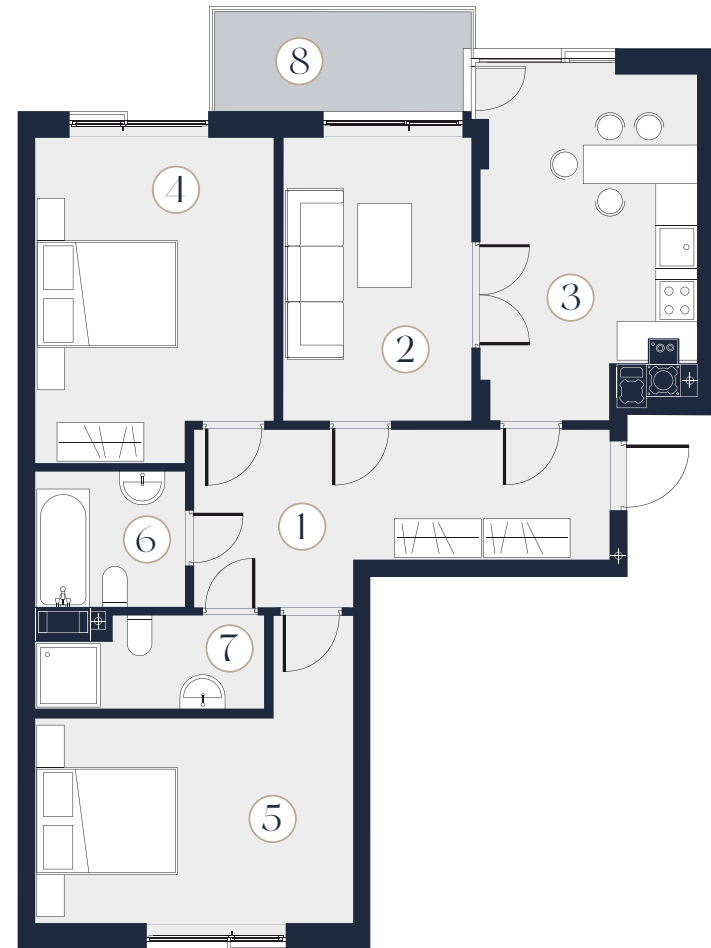

П36

Поверх: 5

Кімнати: 3

Загальна площа: 75.5 м²

1	Коридор	12.2 м ²
2	Вітальня	10.8 м ²
3	Кухня	13.9 м ²
4	Спальня 1	14.7 м ²
5	Спальня 2	14.5 м ²
6	Санвузол	4 м ²
7	Вбиральня	3.6 м ²
8	Балкон	1.8 м ²

*Точну вартість і умови придбання Ви можете дізнатися в Офісі Продажу Z40, тел. 097 20 40 740