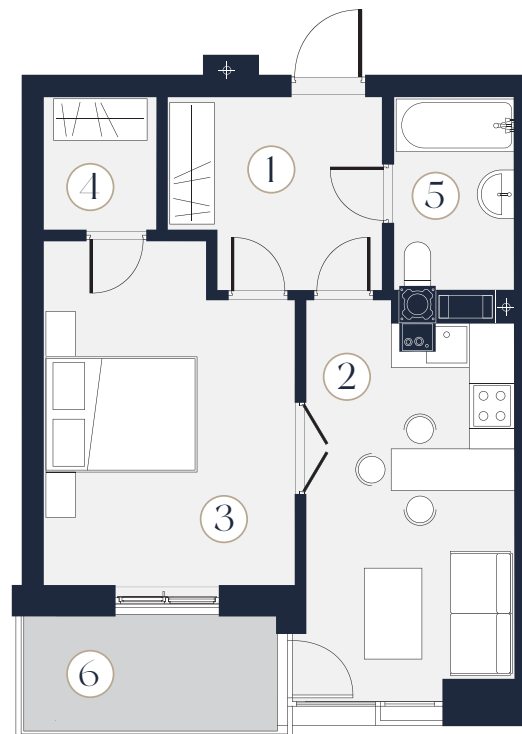

## П19

Поверх: 6  
Кімнати: 1  
Загальна площа: 42.64 м<sup>2</sup>

1	Коридор	6.75 м <sup>2</sup>
2	Кухня-їдальня	13.21 м <sup>2</sup>
3	Спальня	14.39 м <sup>2</sup>
4	Гардеробна	2.69 м <sup>2</sup>
5	Санвузол	3.98 м <sup>2</sup>
6	Балкон	1.62 м <sup>2</sup>