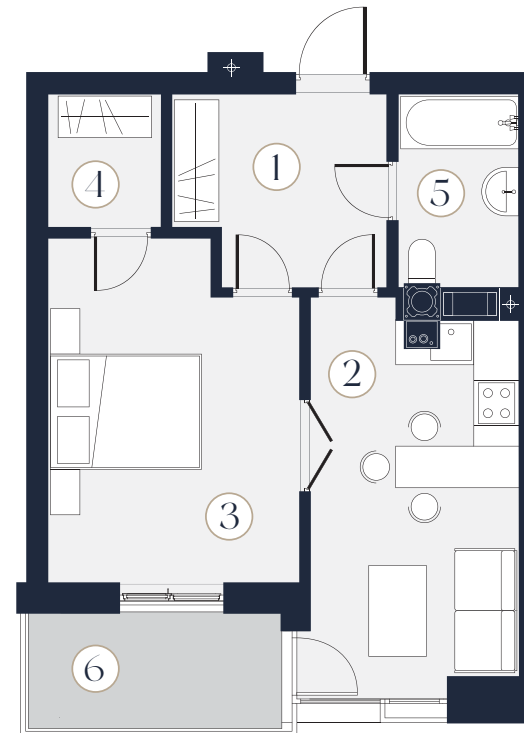

## П15

Поверх: 5  
Кімнати: 1  
Загальна площа: 42.64 m<sup>2</sup>

1	Коридор	6.75 m <sup>2</sup>
2	Кухня-їдальня	13.21 m <sup>2</sup>
3	Спальня	14.39 m <sup>2</sup>
4	Гардеробна	2.69 m <sup>2</sup>
5	Санвузол	3.98 m <sup>2</sup>
6	Балкон	1.62 m <sup>2</sup>