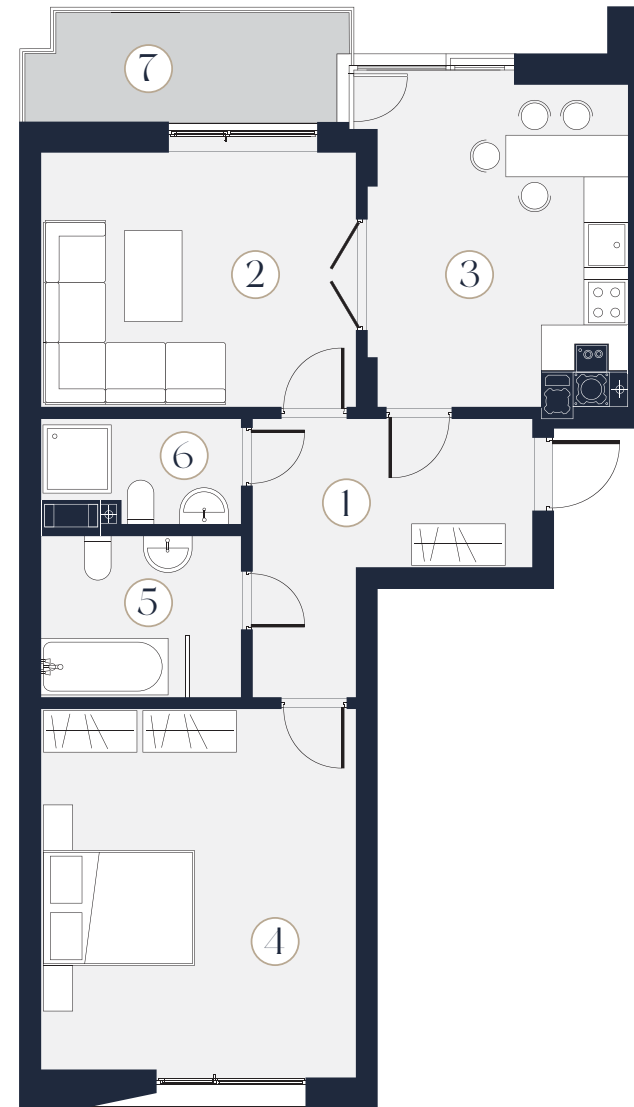

П8

Поверх: 3
Кімнати: 2
Загальна площа: 69.22 m²

1	Коридор	9.86 m ²
2	Вітальня	13.98 m ²
3	Кухня	14.08 m ²
4	Спальня	20.26 m ²
5	Санвузол	5.64 m ²
6	Вбиральня	3.32 m ²
7	Балкон	2.08 m ²

*Точну вартість і умови придбання Ви можете дізнатися в Офісі Продажу Z40, тел. 097 20 40 740