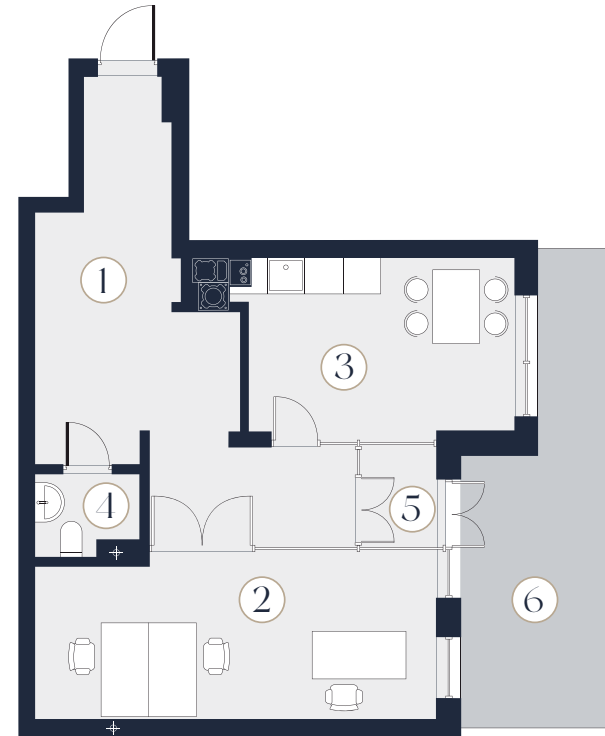

K5

Поверх: 1

Загальна площа: 59.4 m²

1	Коридор	20.3 m ²
2	Офіс	17.58 m ²
3	Персонал	12.91 m ²
4	Санвузол	2.08 m ²
5	Тамбур	2.01 m ²
6	Тераса	4.52 m ²

*Точну вартість і умови придбання Ви можете дізнатися в Офісі Продажу Z40, тел. 097 20 40 740